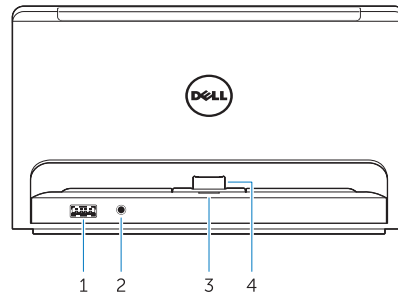

Features

Fonctionnalités | Características | Funciones

1. USB 3.0 connector
2. audio connector
3. power status light
4. docking connector
5. power connector
6. USB 3.0 connectors
7. network connector
8. HDMI connector
9. DisplayPort connector