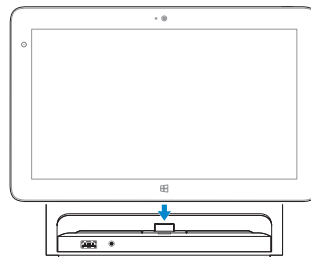

Quick Start Guide

Guide d'information rapide
Guía de Inicio Rápido
Guía de inicio rápido

Desktop Dock

Station d'accueil pour PC de bureau
Base para desktop
Puerto de escritorio

1 Connect the power adapter

Branchez l'adaptateur secteur
Conecte o adaptador de energia
Conecte el adaptador de corriente

3 Turn on your tablet

Allumez votre tablette
Ligue seu tablet
Encender la tableta

2 Dock the tablet

Insérez la tablette dans la station d'accueil
Acoplar o tablet
Acople la tableta